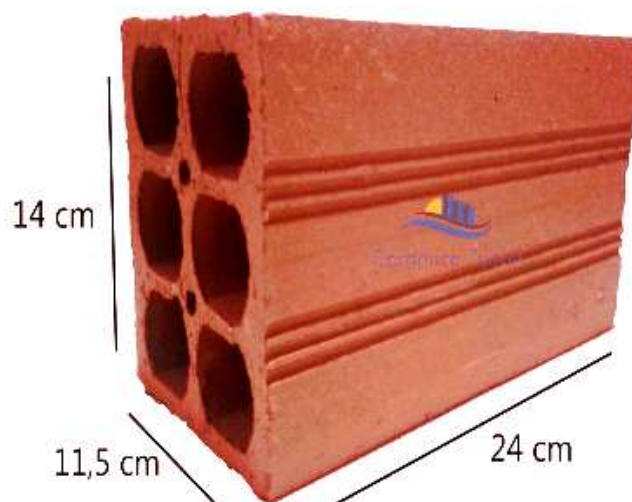

TIJOLO

6 Furos

Qualidade de
Fabricação

Categoria
Tijolo 6 Furos

Dimensão
9 x 14 x 24

Em Pé
28 peças m²

Deitado
40 peças m²

Peso
2,20 kg

TIJOLO

6 Furos

Qualidade de
Fabricação

Categoria
Tijolo 6 Furos

Dimensão
11,5 x 14 x 24

Em Pé
28 peças m²

Deitado
32 peças m²

Peso
2,80 kg

TIJOLO

8 Furos

Qualidade de
Fabricação

Categoria
Tijolo 8 Furos

Dimensão
9 x 19 x 19

Em Pé
25 peças m²

Deitado
55 peças m²

Peso
2,20 kg

TIJOLO

8 Furos

Qualidade de
Fabricação

Categoria
Tijolo 8 Furos

Dimensão
9 x 19 x 29

Em Pé
17 peças m²

Deitado
34 peças m²

Peso
3,30 kg