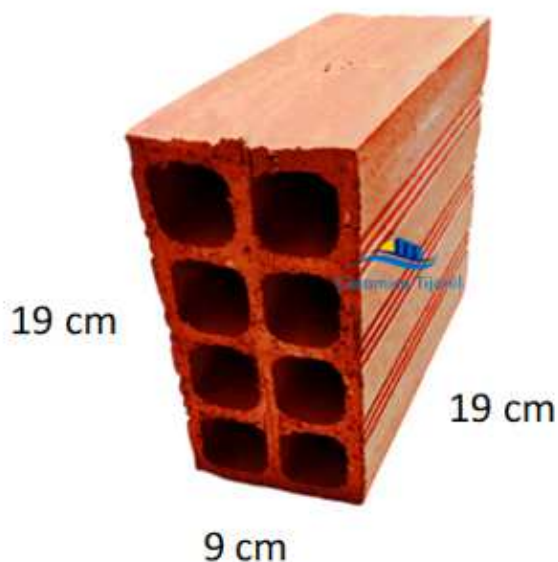

TIJOLO

6 Furos

Qualidade de
Fabricação

Categoria
Tijolo 6 Furos

Dimensão
11,5 x 14 x 24

Em Pé
28 peças m²

Deitado
32 peças m²

Peso
2,80 kg

TIJOLO

8 Furos

Qualidade de
Fabricação

Categoria
Tijolo 8 Furos

Dimensão
9 x 19 x 19

Em Pé
25 peças m²

Deitado
55 peças m²

Peso
2,20 kg

TIJOLO

8 Furos

Qualidade de
Fabricação

Categoria
Tijolo 8 Furos

Dimensão
9 x 19 x 29

Em Pé
17 peças m²

Deitado
34 peças m²

Peso
3,30 kg