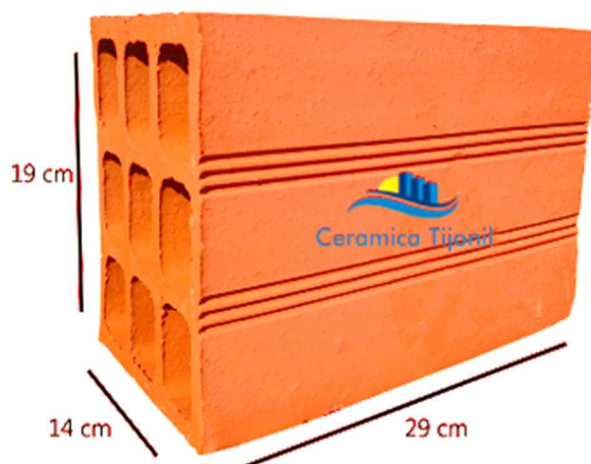

TIJOLO

9 Furos

Qualidade de
Fabricação

Categoria
Tijolo 9 Furos

Dimensão
14 x 19 x 29

Em Pé
18 peças m²

Deitado
24 peças m²

Peso
4,40 kg

LAJOTA

H7

Qualidade de
Fabricação

Categoria
Lajota H7

Dimensão
7 x 19 x 30

Em Pé
N/C

Deitado
7 peças m²

Peso
3,00 kg