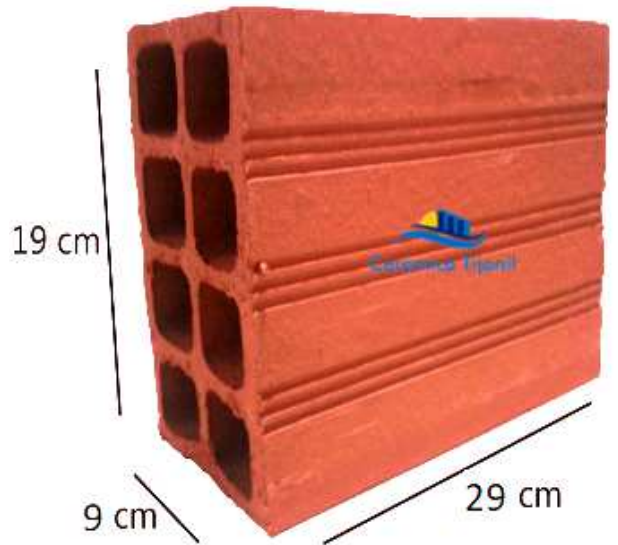

TIJOLO

8 Furos

Qualidade de
Fabricação

Categoria
Tijolo 8 Furos

Dimensão
9 x 19 x 19

Em Pé
25 peças m²

Deitado
55 peças m²

Peso
2,20 kg

TIJOLO

8 Furos

Qualidade de
Fabricação

Categoria
Tijolo 8 Furos

Dimensão
9 x 19 x 29

Em Pé
17 peças m²

Deitado
34 peças m²

Peso
3,30 kg

TIJOLO

8 Furos

Qualidade de
Fabricação

Categoria
Tijolo 8 Furos

Dimensão
11,5 x 19 x 29

Em Pé
25 peças m²

Deitado
27 peças m²

Peso
3,70 kg