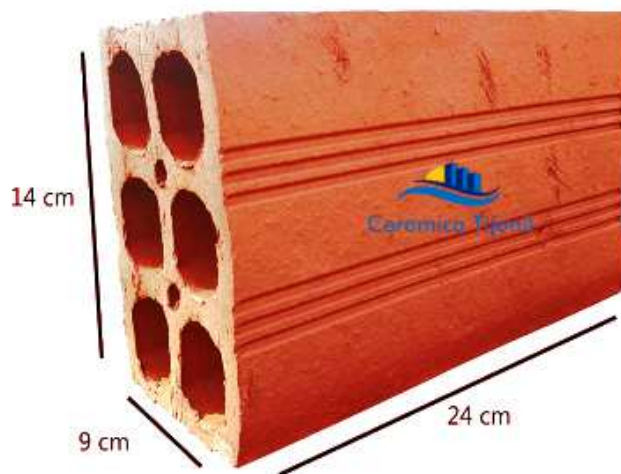

TIJOLO

6 Furos

Qualidade de
Fabricação

Categoria
Tijolo 6 Furos

Dimensão
9 x 14 x 19

Em Pé
35 peças m²

Deitado
55 peças m²

Peso
1,90 kg

TIJOLO

6 Furos

Qualidade de
Fabricação

Categoria
Tijolo 6 Furos

Dimensão
9 x 14 x 24

Em Pé
28 peças m²

Deitado
40 peças m²

Peso
2,20 kg

TIJOLO

6 Furos

Qualidade de
Fabricação

Categoria
Tijolo 6 Furos

Dimensão
11,5 x 14 x 24

Em Pé
28 peças m²

Deitado
32 peças m²

Peso
2,80 kg

TIJOLO

8 Furos

Qualidade de
Fabricação

Categoria
Tijolo 8 Furos

Dimensão
9 x 19 x 19

Em Pé
25 peças m²

Deitado
55 peças m²

Peso
2,20 kg