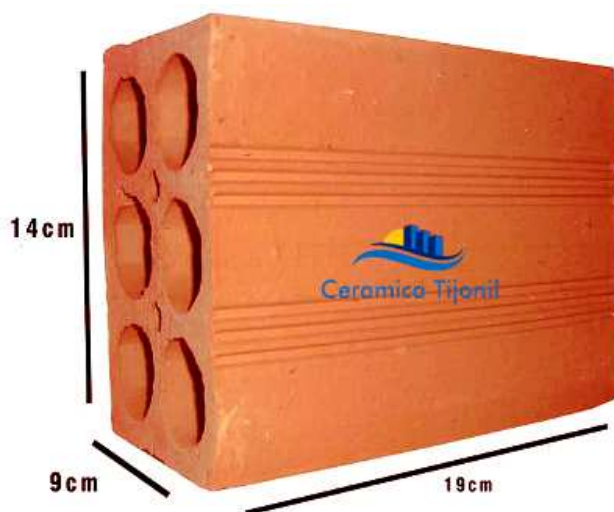

TIJOLO

6 Furos

Qualidade de
Fabricação

Categoria
Tijolo 6 Furos

Dimensão
9 x 14 x 19

Em Pé
35 peças m²

Deitado
55 peças m²

Peso
1,90 kg

TIJOLO

6 Furos

Qualidade de
Fabricação

Categoria
Tijolo 6 Furos

Dimensão
9 x 14 x 24

Em Pé
28 peças m²

Deitado
40 peças m²

Peso
2,20 kg

TIJOLO

6 Furos

Qualidade de
Fabricação

Categoria
Tijolo 6 Furos

Dimensão
11,5 x 14 x 24

Em Pé
28 peças m²

Deitado
32 peças m²

Peso
2,80 kg